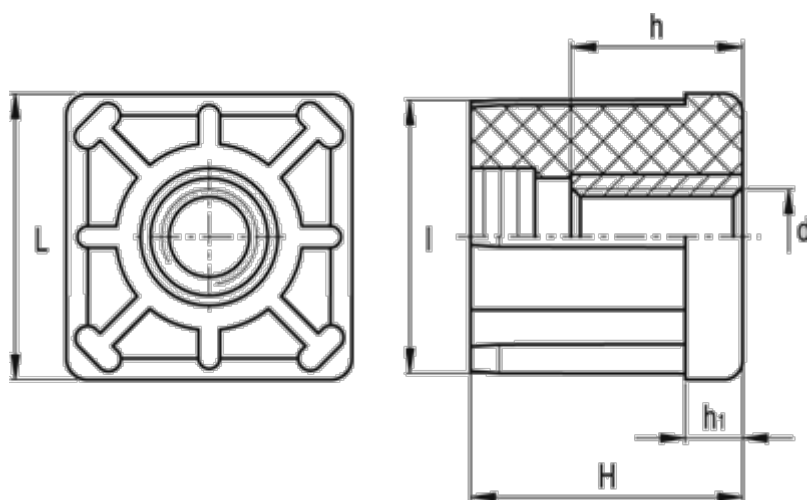

Varenummer: 2310320122
Beskrivelse: E+G Gevindbøsning
NDX.Q-50x1.5-M10

Mål

d	= M10	Udvendig rørstørrelse = 50
h	= 10	Vægt (g) = 72
H	= 45	
h1	= 10	
Indvendig rørstørrelse	= 47.0	
l	= 47.0	
L	= 50	
Rørvæg tykkelse	= 1.5	